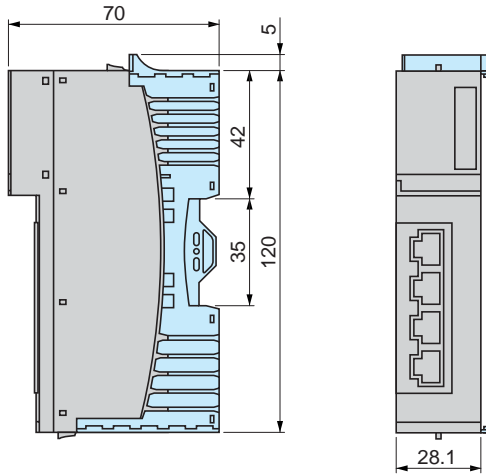

STB DAI ●●●0/DAO 8210
STB DRC 3210
STB ACI 0320/8320
STB ACO 0220

STB DRA 3290

(1) STB XBA 1000/2000/3000 bases
(2) STB XTS 11●0/21●0 connectors

STB EPI 2145

STB EPI 1145

(1) With HE10 connector (30-pin).