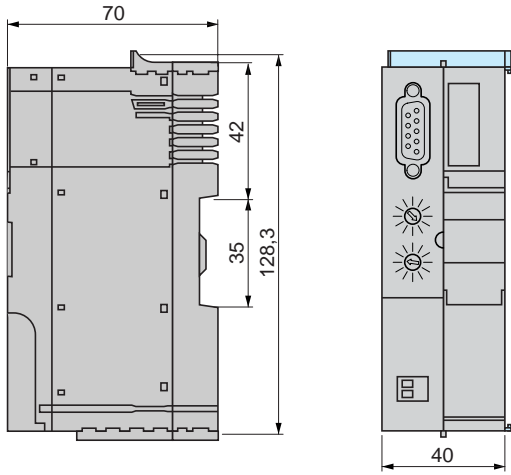

Advantys STB Distributed I/O Solution

STB No. 2212/1010

STB XBE 1000/1200/2100 and STB CPS 2111

STB EHC 3020

STB PDT 3100/2100 and 3105/2105

STB DDI/DDO/DAI/DAO/AVI/ACI/ART/AVO/ACO/DRC/DRA

Side view

STB DDI/DDO 3●●0
STB DDI/DDO 3●●5
STB AVI/ART/AVO
STB ACI 1230/1225
STB ACO 1210/1225

STB DAI ●●●0/DAO 8210
STB DRC 3210
STB ACI 0320/8320
STB ACO 0220

STB DRA 3290

(1) STB XBA 1000/2000/3000 bases
(2) STB XTS 11●0/21●0 connectors

STB EPI 2145

STB EPI 1145

(1) With HE10 connector (30-pin).