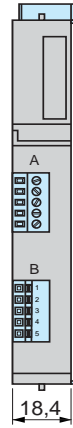

Advantys STB Distributed I/O Solution

STB No. 2212/1010

STB XBE 1000/1200/2100 and STB CPS 2111

STB EHC 3020

STB PDT 3100/2100 and 3105/2105

STB DDI/DDO/DAI/DAO/AVI/ACI/ART/AVO/ACO/DRC/DRA

Side view

STB DDI/DDO 3●●0
STB DDI/DDO 3●●5
STB AVI/ART/AVO
STB ACI 1230/1225
STB ACO 1210/1225

STB DAI ●●●0/DAO 8210
STB DRC 3210
STB ACI 0320/8320
STB ACO 0220

STB DRA 3290

(1) STB XBA 1000/2000/3000 bases
(2) STB XTS 11●0/21●0 connectors

STB EPI 2145

STB EPI 1145

(1) With HE10 connector (30-pin).