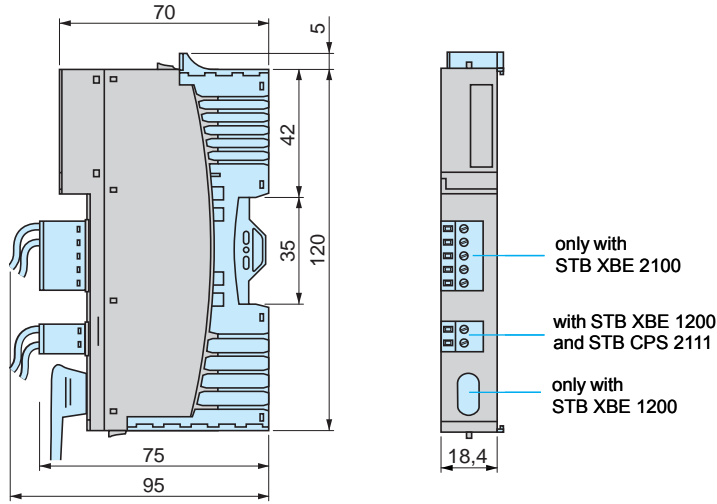

Advantys STB Distributed I/O Solution

STB No. 2212/1010

STB XBE 1000/1200/2100 and STB CPS 2111

STB EHC 3020

STB PDT 3100/2100 and 3105/2105

STB DDI/DDO/DAI/DAO/AVI/ACI/ART/AVO/ACO/DRC/DRA

Side view

STB DDI/DDO 3●●0
STB DDI/DDO 3●●5
STB AVI/ART/AVO
STB ACI 1230/1225
STB ACO 1210/1225

STB DAI ●●●0/DAO 8210
STB DRC 3210
STB ACI 0320/8320
STB ACO 0220

STB DRA 3290

(1) STB XBA 1000/2000/3000 bases
(2) STB XTS 11●0/21●0 connectors

STB EPI 2145

STB EPI 1145

(1) With HE10 connector (30-pin).