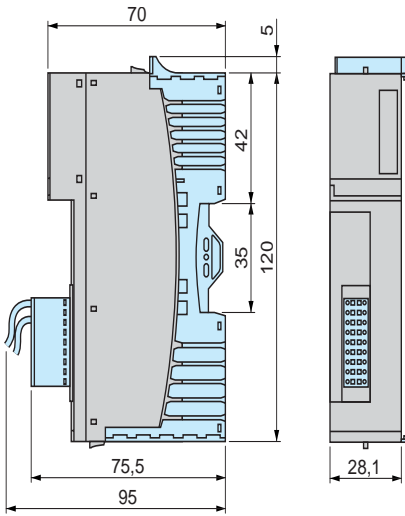

Advantys STB Distributed I/O Solution

STB No. 2212/1010

STB XBE 1000/1200/2100 and STB CPS 2111

STB EHC 3020

STB PDT 3100/2100 and 3105/2105

STB DDI/DDO/DAI/DAO/AVI/ACI/ART/AVO/ACO/DRC/DRA

Side view

STB DDI/DDO 3●●0
STB DDI/DDO 3●●5
STB AVI/ART/AVO
STB ACI 1230/1225
STB ACO 1210/1225

STB DAI ●●●0/DAO 8210
STB DRC 3210
STB ACI 0320/8320
STB ACO 0220

STB DRA 3290

(1) STB XBA 1000/2000/3000 bases
(2) STB XTS 11●0/21●0 connectors

STB EPI 2145

STB EPI 1145

(1) With HE10 connector (30-pin).