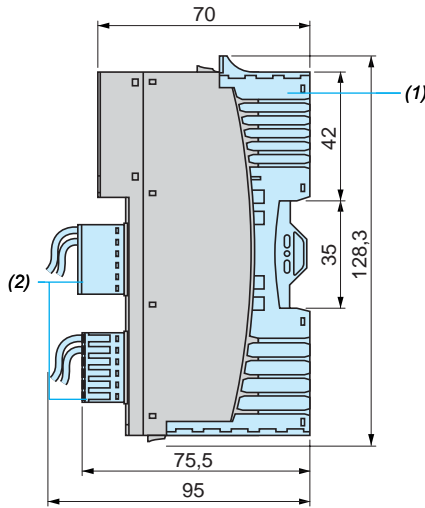

Advantys STB Distributed I/O Solution

STB No. 2212/1010

STB XBE 1000/1200/2100 and STB CPS 2111

STB EHC 3020

STB PDT 3100/2100 and 3105/2105

STB DDI/DDO/DAI/DAO/AVI/ACI/ART/AVO/ACO/DRC/DRA

Side view

STB DDI/DDO 3●●0
STB DDI/DDO 3●●5
STB AVI/ART/AVO
STB ACI 1230/1225
STB ACO 1210/1225

STB DAI ●●●0/DAO 8210
STB DRC 3210
STB ACI 0320/8320
STB ACO 0220

STB DRA 3290

(1) STB XBA 1000/2000/3000 bases
(2) STB XTS 11●0/21●0 connectors

STB EPI 2145

STB EPI 1145

(1) With HE10 connector (30-pin).