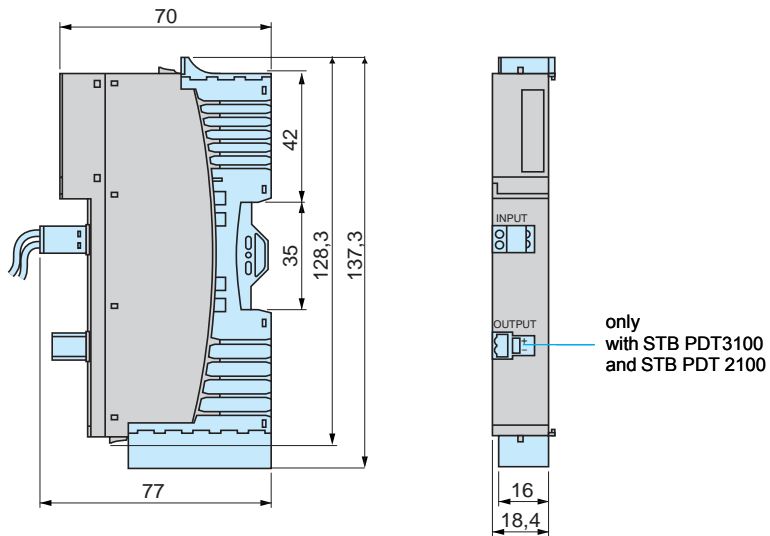

Advantys STB Distributed I/O Solution

STB No. 2212/1010

STB XBE 1000/1200/2100 and STB CPS 2111

STB EHC 3020

STB PDT 3100/2100 and 3105/2105

STB DDI/DDO/DAI/DAO/AVI/ACI/ART/AVO/ACO/DRC/DRA

Side view

STB DDI/DDO 3●●0
STB DDI/DDO 3●●5
STB AVI/ART/AVO
STB ACI 1230/1225
STB ACO 1210/1225

STB DAI ●●●0/DAO 8210
STB DRC 3210
STB ACI 0320/8320
STB ACO 0220

STB DRA 3290

(1) STB XBA 1000/2000/3000 bases
(2) STB XTS 11●0/21●0 connectors

STB EPI 2145

STB EPI 1145

(1) With HE10 connector (30-pin).