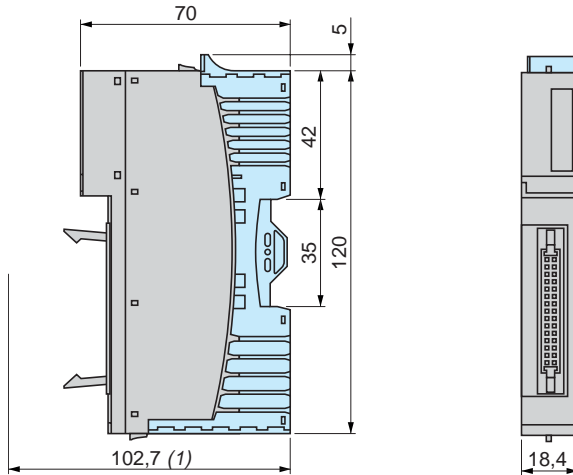

STB DAI ●●●0/DAO 8210
STB DRC 3210
STB ACI 0320/8320
STB ACO 0220

STB DRA 3290

(1) STB XBA 1000/2000/3000 bases
(2) STB XTS 11●0/21●0 connectors

STB EPI 2145

STB EPI 1145

(1) With HE10 connector (30-pin).