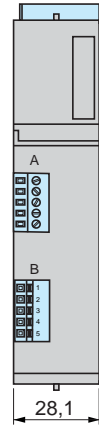

Advantys STB Distributed I/O Solution

STB No. 2212/1010

STB XBE 1000/1200/2100 and STB CPS 2111

STB EHC 3020

STB PDT 3100/2100 and 3105/2105

STB DDI/DDO/DAI/DAO/AVI/ACI/ART/AVO/ACO/DRC/DRA

Side view

STB DDI/DDO 3●●0
STB DDI/DDO 3●●5
STB AVI/ART/AVO
STB ACI 1230/1225
STB ACO 1210/1225

STB DAI ●●●0/DAO 8210
STB DRC 3210
STB ACI 0320/8320
STB ACO 0220

STB DRA 3290

(1) STB XBA 1000/2000/3000 bases
(2) STB XTS 11●0/21●0 connectors

STB EPI 2145

STB EPI 1145

(1) With HE10 connector (30-pin).